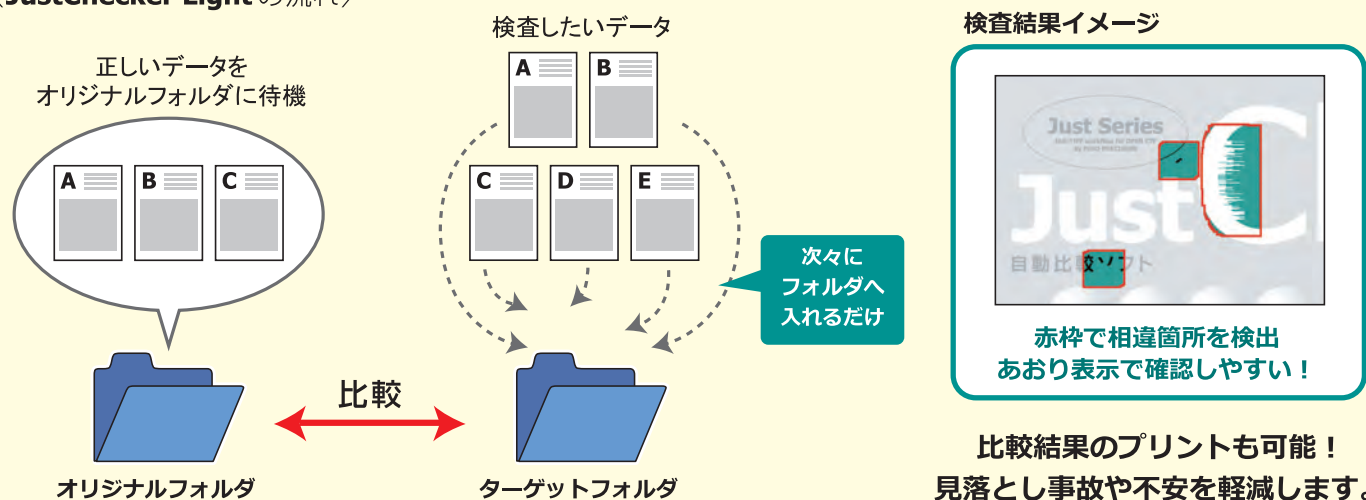

Just Checker Light

ライト 単機能/低価格を実現！Checkerに「Light」登場

「JustChecker Light」は、印刷工程で必要不可欠な「検版」作業を、データをフォルダに入れるだけの簡単操作で自動比較を実行する「JustChecker」から必要な機能を絞り、低価格を実現したソフトウェアです。

初校と再校の比較はもちろん、カンブと刷版直前データの比較、刷り出しと刷り取りの比較など、印刷工程の「下流・上流」どの工程にも導入することが可能です。

検査にかかる時間や費用を軽減し、誰でも簡単に操作することができるソフトウェア、それが「JustChecker Light」です。

JustChecker Light のポイント

- デジタル対アナログ、アナログ対アナログの検査が可能
- TIFF、JPEG、BMPに対応
- スキャンするだけで比較検査開始
- 自動位置合わせ機能で細かな調整は不要

＜JustChecker Light の流れ＞

ホットフォルダに入れるだけ！次々に比較検査実行！